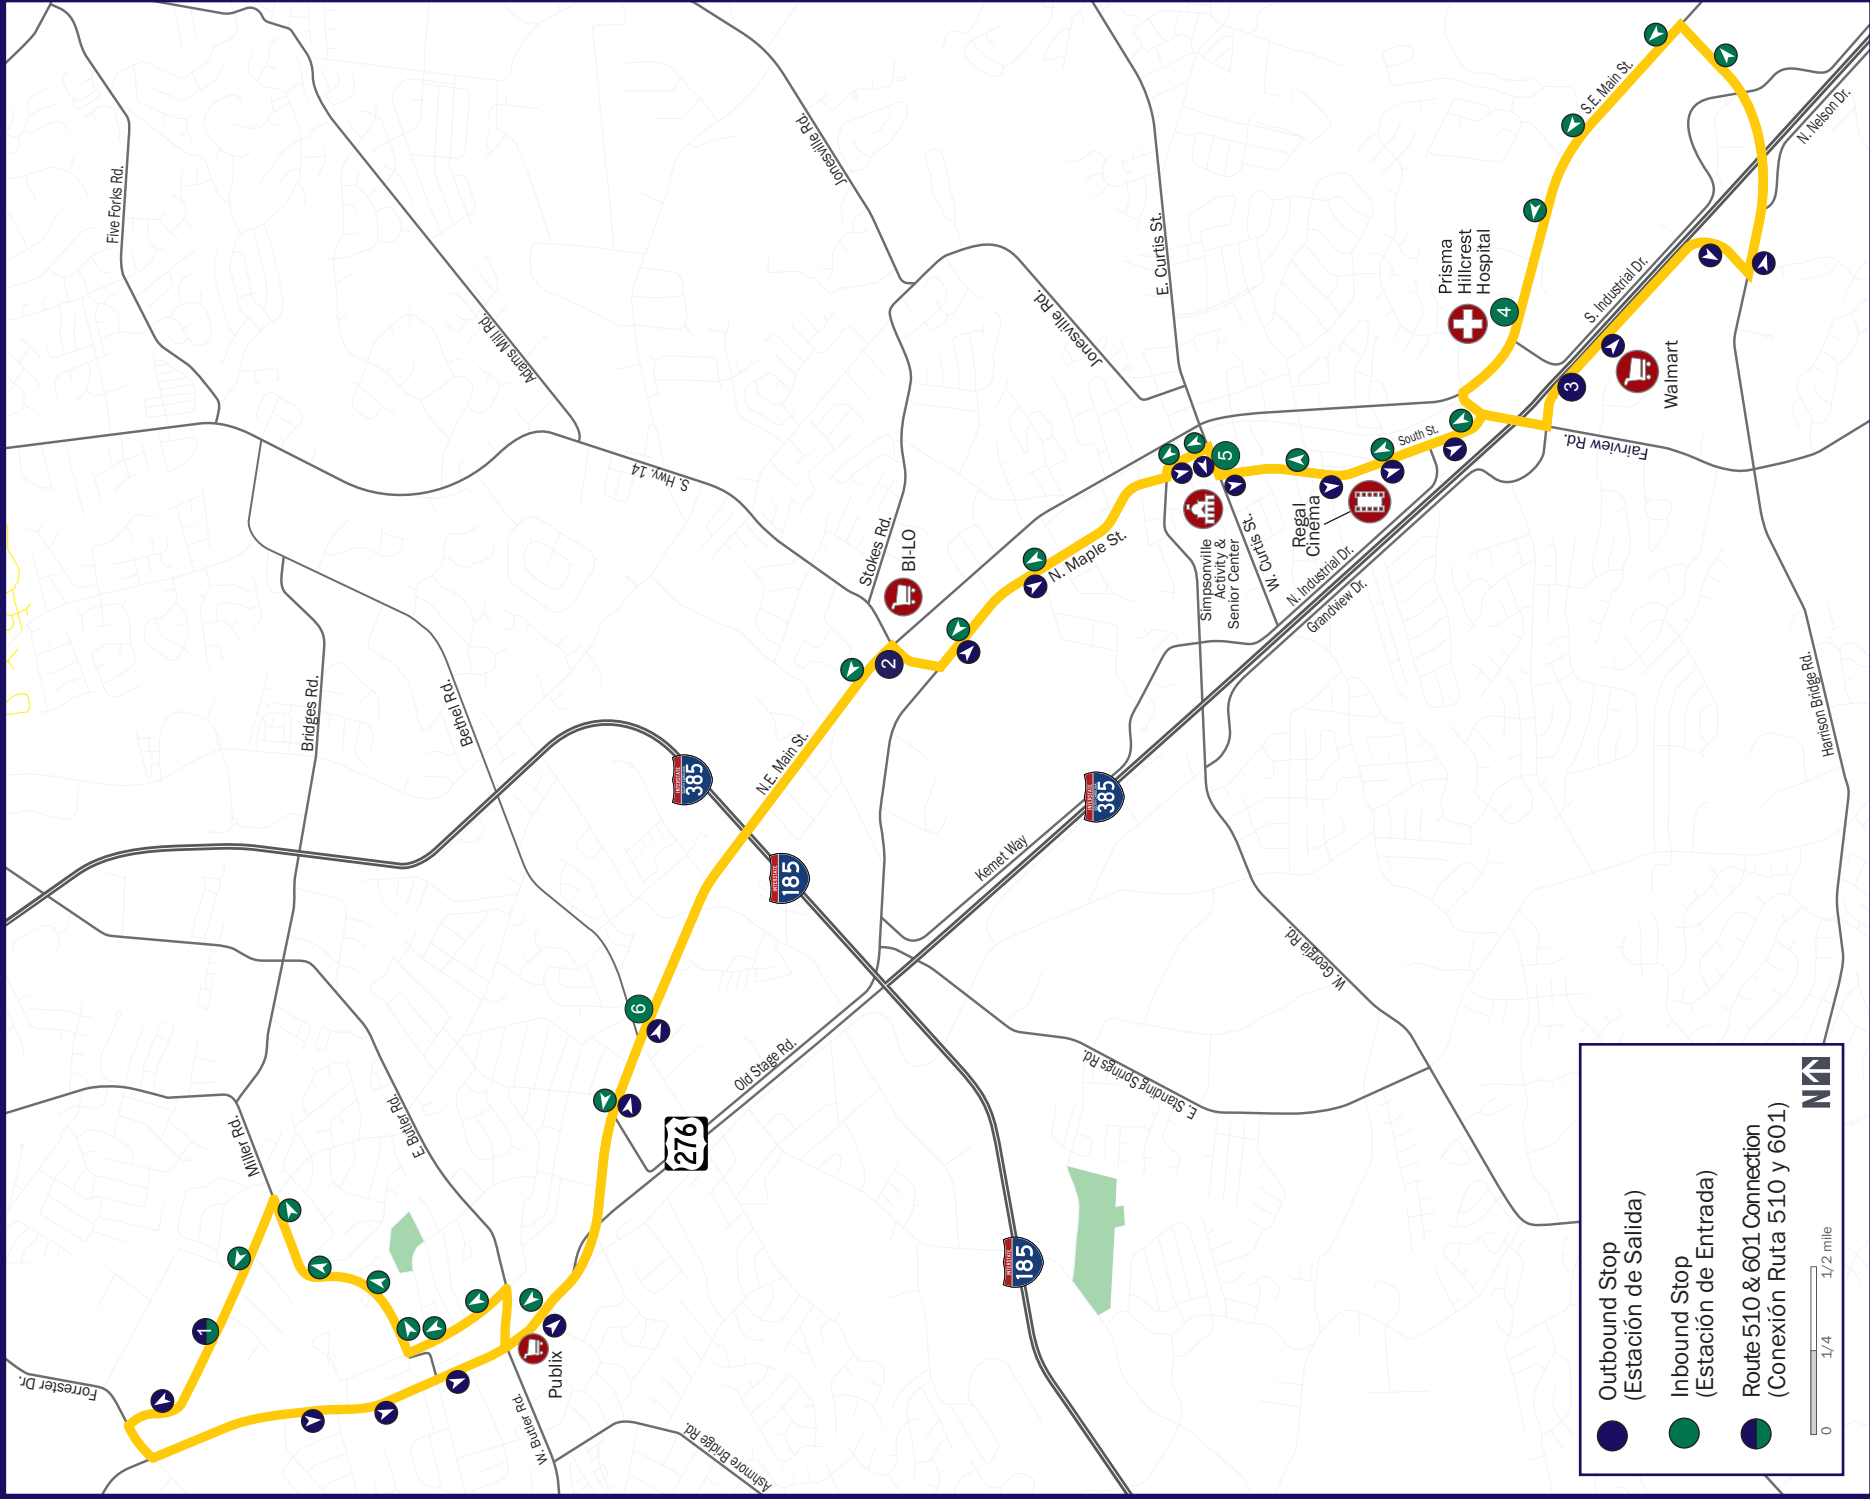

Route Timetables

Which Route Should I Take?

ROUTE 601

Map and Timetables

Monday - Friday (lunes - viernes)						
1	2	3	4	5	6	1
510 & 601 Connection	NE Main St. & Pelham Rd.	Gandview Dr. & Fairview Rd.	SE Main St. & Hospital Dr.	W. Curtis St. & South St.	S. Main St. & Bethel Rd.	510 & 601 Connection
6:00a	6:14a	6:24a	6:32a	6:36a	6:45a	6:54a
7:00	7:14	7:24	7:32	7:36	7:45	7:54
8:00	8:14	8:24	8:32	8:36	8:45	8:54
9:00	9:14	9:24	9:32	9:36	9:45	9:54
10:00	10:14	10:24	10:32	10:36	10:45	10:54
11:00	11:14	11:24	11:32	11:36	11:45	11:54
12:00p	12:14p	12:24p	12:32p	12:36p	12:45p	12:54p
1:00	1:14	1:24	1:32	1:36	1:45	1:54
2:00	2:14	2:24	2:32	2:36	2:45	2:54
3:00	3:14	3:24	3:32	3:36	3:45	3:54
4:00	4:14	4:24	4:32	4:36	4:45	4:54
5:00	5:14	5:24	5:32	5:36	5:45	5:54
6:00	6:14	6:24	6:32	6:36	6:45	6:54
7:00	7:14	7:24	7:32	7:36	7:45	7:54
8:00	8:14	8:24	8:32	8:36	8:45	8:54
9:00	9:14	9:24	9:32	9:36	9:45	9:54
10:00	10:14	10:24	10:32	10:36	10:45	10:54
11:00	11:14	11:24	11:32	11:36	11:45	11:54

Saturday (sabado)						
1	2	3	4	5	6	1
510 & 601 Connection	NE Main St. & Pelham Rd.	Gandview Dr. & Fairview Rd.	SE Main St. & Hospital Dr.	W. Curtis St. & South St.	S. Main St. & Bethel Rd.	510 & 601 Connection
9:00a	9:14a	9:24a	9:32a	9:36a	9:45a	9:54a
10:00	10:14	10:24	10:32	10:36	10:45	10:54
11:00	11:14	11:24	11:32	11:36	11:45	11:54
12:00p	12:14p	12:24p	12:32p	12:36p	12:45p	12:54p
1:00	1:14	1:24	1:32	1:36	1:45	1:54
2:00	2:14	2:24	2:32	2:36	2:45	2:54
3:00	3:14	3:24	3:32	3:36	3:45	3:54
4:00	4:14	4:24	4:32	4:36	4:45	4:54
5:00	5:14	5:24	5:32	5:36	5:45	5:54
6:00	6:14	6:24	6:32	6:36	6:45	6:54

SHOPPING

Cherrydale Shopping Center	Route 503
Haywood Mall	Route 509 / 602
Laurens Rd	Route 510
Magnolia Park / Greenridge	Route 602

TRANSPORTATION

Amtrak	Route 503
Swamp Rabbit Trail	Route 501 / 503 / 506

- Outbound Stop (Estación de Salida)
- Inbound Stop (Estación de Entrada)
- Route 510 & 601 Connection (Conexión Ruta 510 y 601)

0 1/4 1/2 mile